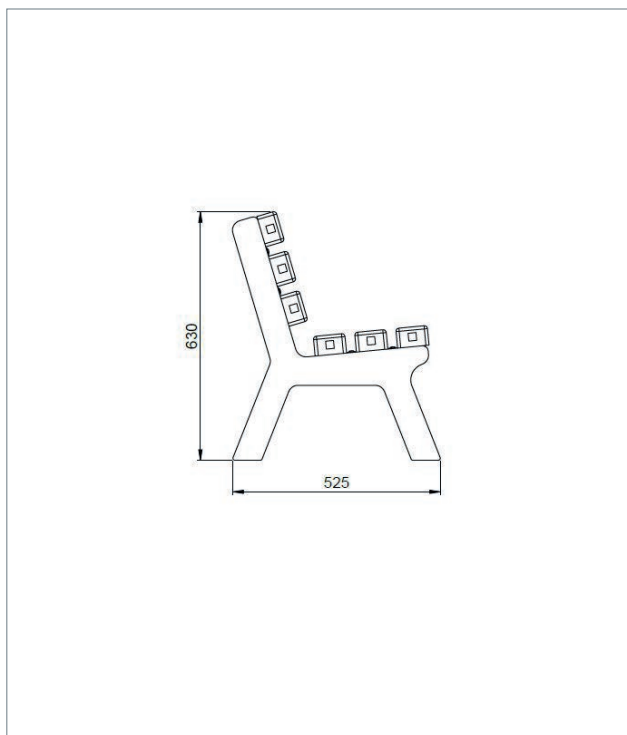

Material:

hanit® Recyclingkunststoff

Oberfläche:

Strukturiert, gemasert

Abmessung (B x T x H):

ca. 150 x 53 x 63 cm

Sitzhöhe:

34 cm

www.blauer-engel.de/uz30a

 **MADE IN GERMANY**

HAHN
KUNSTSTOFFE

TECHNISCHE ZEICHNUNG

TECHNISCHE DATEN

Breite: 150 cm

Farbe	Abmessungen B x T x H (ca. cm)	Gewicht (ca. kg)	Best.-Nr.
Braun	150 x 53 x 63	52,0	KCA 08 150
Grau-Grün	150 x 53 x 63	52,0	KCC 08 150
Grau-Blau	150 x 53 x 63	52,0	KCB 08 150
Grau-Rot	150 x 53 x 63	52,0	KCD 08 150