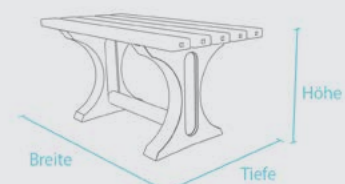

HAHN
KUNSTSTOFFE

TECHNISCHE ZEICHNUNG

TECHNISCHE DATEN

Tisch Tivoli 1, Breite: 150 cm

Farbe	Abmessungen B x T x H (ca. cm)	Gewicht (ca. kg)	Best.-Nr.
■ Braun	150 x 70 x 75	90,0	TTA 12 150

Bänke und Tische werden als Bausatz geliefert. Montageanleitung und -material liegen bei.