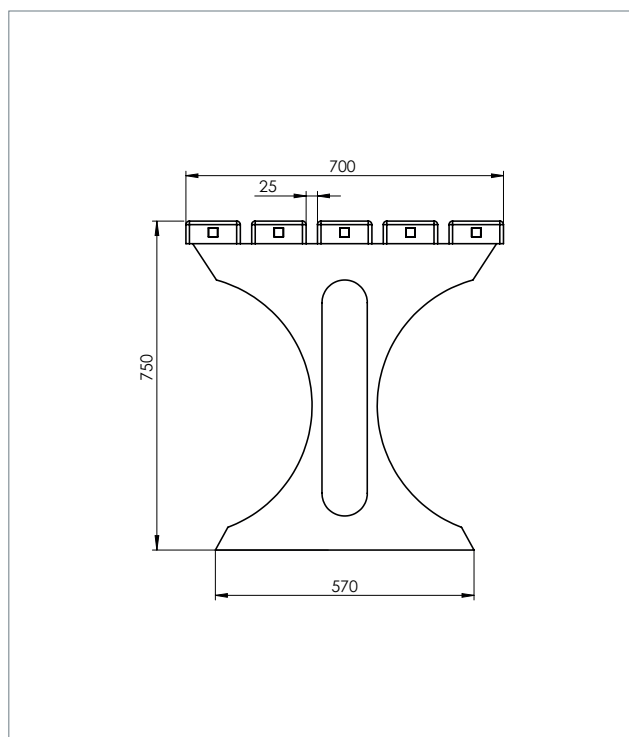

Material:

hanit® Recyclingkunststoff

Oberfläche:

Strukturiert, gemasert

Abmessung (B x T x H):

ca. 150 x 70 x 75 cm

Gewicht:

ca. 90 kg

HAHN
KUNSTSTOFFE

TECHNISCHE ZEICHNUNG

TECHNISCHE DATEN

Tisch Tivoli 1, Breite: 150 cm

Farbe	Abmessungen B x T x H (ca. cm)	Gewicht (ca. kg)	Best.-Nr.
■ Braun	150 x 70 x 75	90,0	TTA 12 150

Bänke und Tische werden als Bausatz geliefert. Montageanleitung und -material liegen bei.