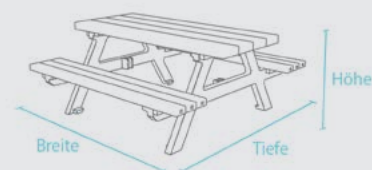

## TECHNISCHE ZEICHNUNG

## Sitzgruppe Isola 2, Breite: 200 cm

Farbe	Abmessungen B x T x H (ca. cm)	Gewicht (ca. kg)	Best.-Nr.
■ Braun	200 x 174 x 78	173,0	FGB 10 200

Bänke und Tische werden als Bausatz geliefert. Montageanleitung und -material liegen bei.