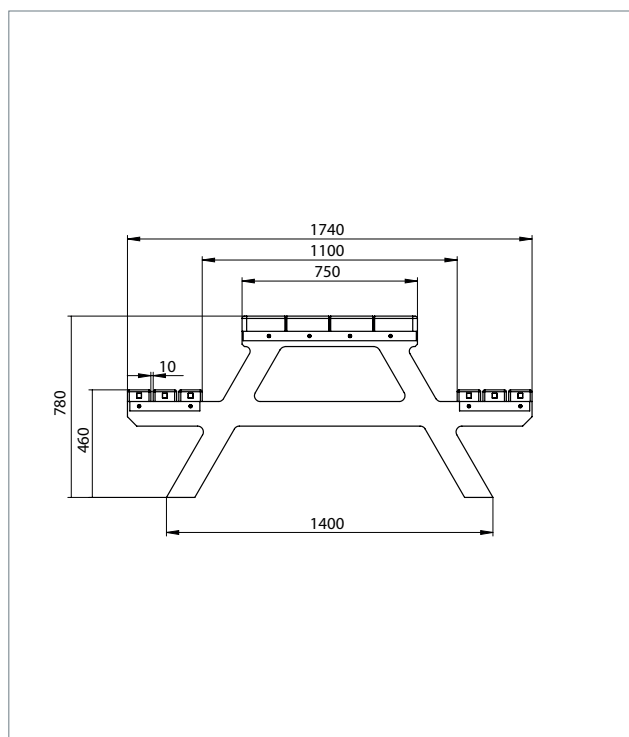

#### Abmessung (B x T x H):

ca. 200 x 174 x 78 cm

## TECHNISCHE ZEICHNUNG

## Sitzgruppe Isola 2, Breite: 200 cm

Farbe	Abmessungen B x T x H (ca. cm)	Gewicht (ca. kg)	Best.-Nr.
■ Braun	200 x 174 x 78	173,0	FGB 10 200

Bänke und Tische werden als Bausatz geliefert. Montageanleitung und -material liegen bei.