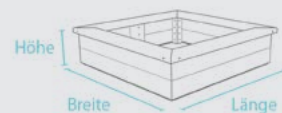

WEITERFÜHRENDE DOKUMENTE AUF WWW.HANIT.DE

- » Einbauempfehlung
- » Ausschreibungstext
- » Prüfungen und Zertifikate
- » Allgemeine Materialkennwerte

HAHN
KUNSTSTOFFE