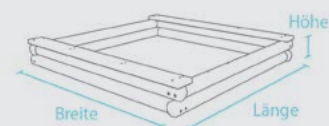

Profile:

Je 2 Seitenprofile Ø 12 cm

2 Sitzbretter 4 x 17 cm

Ausführung:

Ohne Boden

Lieferung als Bausatz

Vorteile:

Keine Verletzungsgefahr durch Splitter

Sicher, dank gerundeter Kanten

Unbedenklich nach DIN EN 71-3 (Spielplatzverordnung)

Langlebig und formstabil

Nie wieder streichen, lackieren oder schleifen

Kein lästiges Einmotten im Winter (wetterfest)

Einfache Montage

■ Grau-Blau-Grün

www.blauer-engel.de/uz30a

MADE IN
GERMANY

HAHN
KUNSTSTOFFE

Sandkasten Dahna

Farbe	Abmessungen B x T x H (ca. cm)	Gewicht (ca. kg)	Best.-Nr.
■ Grau-Blau-Grün	200 x 200 x 28	185,0	SD 1 GML 200

Seitenprofil: je 2 Rundbalken Ø 12 cm, 2 Sitzbretter: 4 x 17 cm. Lieferung als Bausatz, ohne Boden.

WEITERFÜHRENDE DOKUMENTE AUF WWW.HANIT.DE

- » Einbauempfehlung
- » Ausschreibungstext
- » Prüfungen und Zertifikate
- » Allgemeine Materialkennwerte