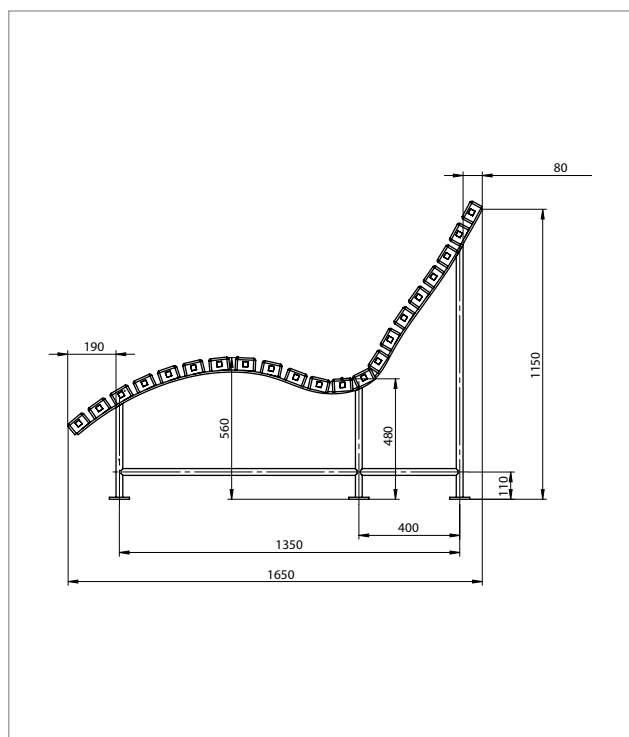

Material:

hanit® Recyclingkunststoff
Untergestell aus Rohrrahmen
(Metall)

Oberfläche:

Strukturiert, gemasert

Abmessung (B x T x H):

ca. 150 x 165 x 115 cm

Sitzhöhe:

ca. 48 cm

 Braun  Blau-Grün

www.blauer-engel.de/uz30a

 MADE IN GERMANY

HAHN
KUNSTSTOFFE

TECHNISCHE ZEICHNUNG

TECHNISCHE DATEN

Breite: 150 cm

Farbe	Abmessungen B x T x H (ca. cm)	Gewicht (ca. kg)	Best.-Nr.
■ Braun	150 x 165 x 115	150,0	BRB 08 150
■ Blau-Grün	150 x 165 x 115	150,0	BRM 08 150