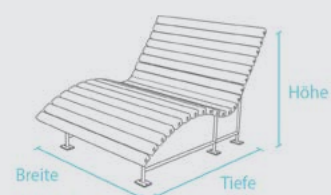

WEITERFÜHRENDE DOKUMENTE AUF WWW.HANIT.DE

- » Montageanleitung
- » Ausschreibungstext
- » Prüfungen und Zertifikate
- » Allgemeine Materialkennwerte

HAHN
KUNSTSTOFFE