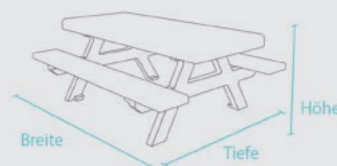

WEITERFÜHRENDE DOKUMENTE AUF WWW.HANIT.DE

- » Montageanleitung
- » Ausschreibungstext
- » Prüfungen und Zertifikate
- » Allgemeine Materialkennwerte

HAHN
KUNSTSTOFFE