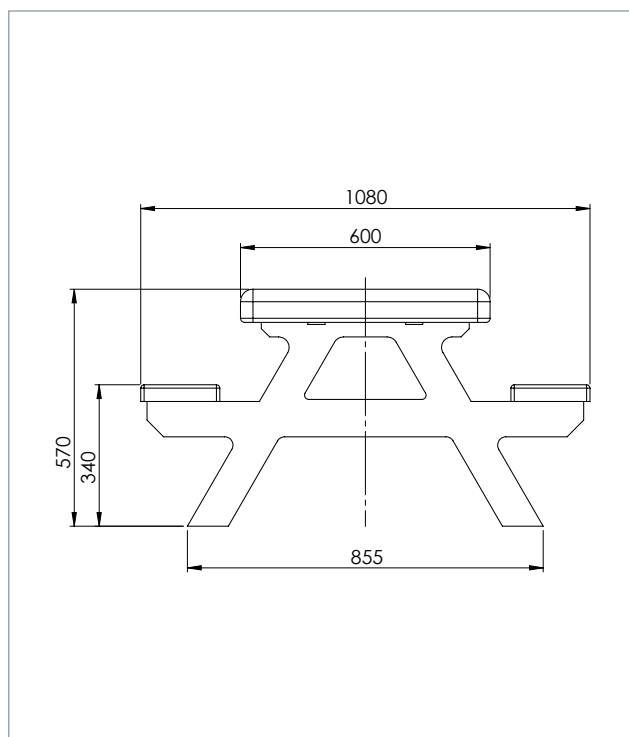

**Material:**

hanit® Recyclingkunststoff

**Oberfläche:**

Strukturiert, gemasert

**Abmessung (B x T x H):**

ca. 150 x 108 x 57 cm

**Sitzhöhe:**

34 cm

**Gewicht:**

ca. 80 kg

**Belattung:**

1 Tischplatte 150 x 60 x 8 cm  
2 Bankbohlen 150 x 19 x 4 cm

**Vorteile:**

- Der perfekte Spieltisch
- Keine Verletzungsgefahr durch Splitter
- Sicher, dank gerundeter Kanten
- Unbedenklich nach DIN EN 71-3 (Spielplatzverordnung)
- Langlebig und formstabil
- Nie wieder streichen, lackieren oder schleifen
- Kein lästiges Einmotten im Winter (wetterfest)
- Schnelltrocknend, da keine Wasseraufnahme
- Vandalismusresistent

## TECHNISCHE ZEICHNUNG

## TECHNISCHE DATEN

Breite: 150 cm

Farbe	Abmessungen B x T x H (ca. cm)	Gewicht (ca. kg)	Best.-Nr.
■ Braun	150 x 108 x 57	80,0	SBA 40 150
■ Grau-Blau	150 x 108 x 57	80,0	SLA 40 150
■ Grau-Grün	150 x 108 x 57	80,0	SMA 40 150
■ Grau-Rot	150 x 108 x 57	80,0	SRA 40 150