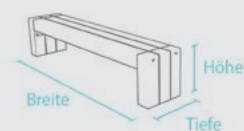

Gewicht:

51 kg

Belattung:

3 Vierkantprofile 132 x 9 x 9 cm
2 Profile armiert

Vorteile:

Keine Verletzungsgefahr durch Splitter

Sicher, dank gerundeter Kanten
Unbedenklich nach DIN EN 71-3
(Spielplatzverordnung)

Farbe	Abmessungen B x T x H (ca. cm)	Gewicht (ca. kg)	Best.-Nr.
■ Grau-Blau	150 x 28 x 34	51,0	BK 2 GB 150
■ Blau-Rot-Grün	150 x 28 x 34	51,0	BK 2 TC 150

Bänke und Tische werden als Bausatz geliefert. Montageanleitung und -material liegen bei.