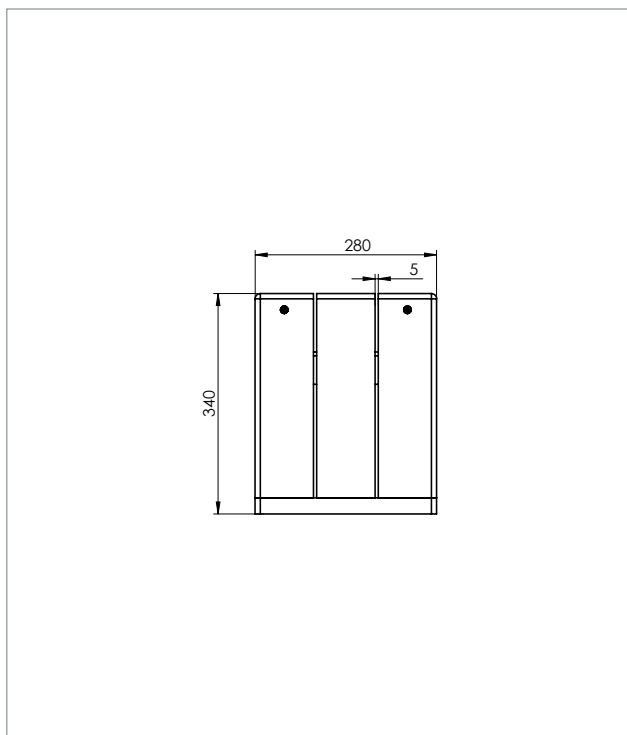

Material:

hanit® Recyclingkunststoff

Oberfläche:

Strukturiert, gemasert

Abmessung (B x T x H):

ca. 150 x 28 x 34 cm

Sitzhöhe:

34 cm

Gewicht:

51 kg

Belattung:

3 Vierkantprofile 132 x 9 x 9 cm
2 Profile armiert

Vorteile:

Keine Verletzungsgefahr durch Splitter

Sicher, dank gerundeter Kanten
Unbedenklich nach DIN EN 71-3
(Spielplatzverordnung)

Blau-Rot-Grün

Grau-Blau

www.blauer-engel.de/uz30a

MADE IN
GERMANY

HAHN
KUNSTSTOFFE

TECHNISCHE ZEICHNUNG

TECHNISCHE DATEN

Breite: 150 cm

Farbe	Abmessungen B x T x H (ca. cm)	Gewicht (ca. kg)	Best.-Nr.
■ Grau-Blau	150 x 28 x 34	51,0	BK 2 GB 150
■ Blau-Rot-Grün	150 x 28 x 34	51,0	BK 2 TC 150

Bänke und Tische werden als Bausatz geliefert. Montageanleitung und -material liegen bei.